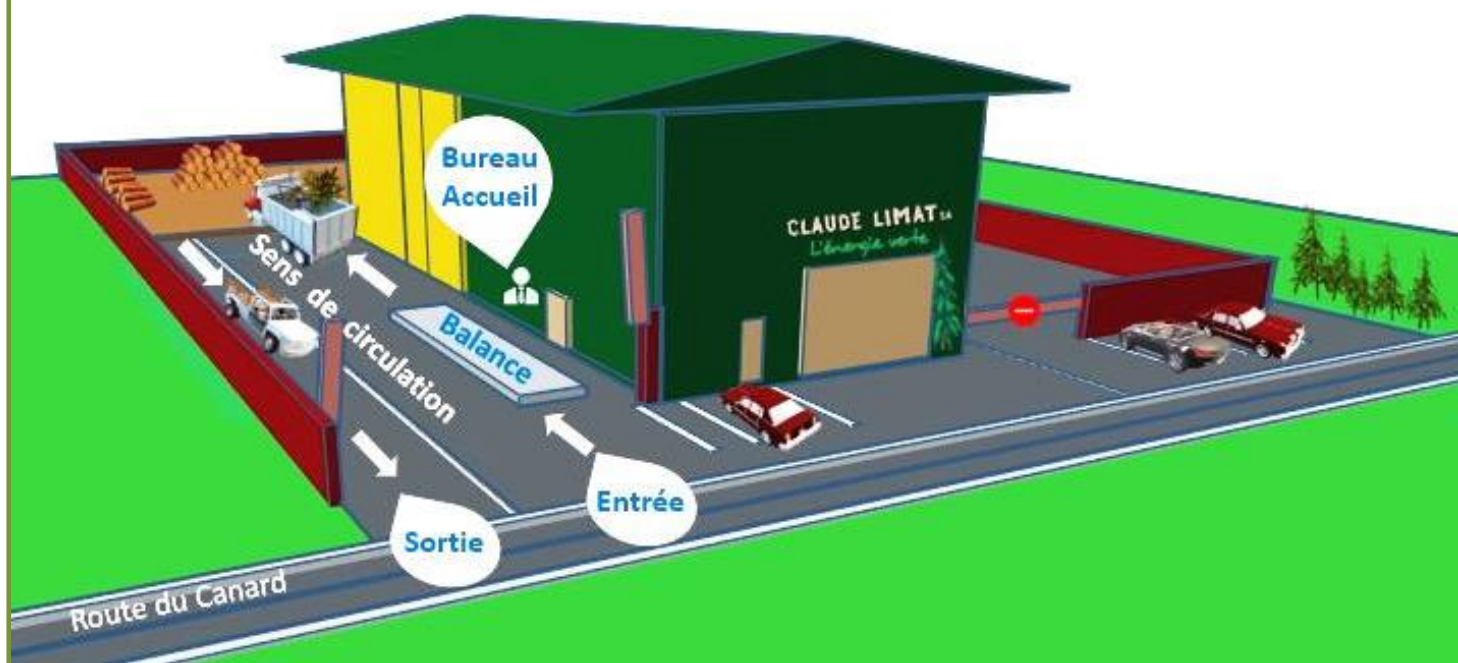

Plan d'accès

Élimination des branches

Dès le 1^{er} janvier 2020, toutes tailles d'arbre, branches, haies devront désormais être acheminées à l'entreprise **Claude Limat SA, Route du Canard 11, 1523 Granges-Marnand** (voir plan d'accès au verso de cette page).

La prise en charge des branches dans les déchetteries de Granges, Combremont-le-Petit et Dompierre ne sera plus possible. Ces dernières reprendront uniquement les déchets compostables et déchets de jardin d'un diamètre maximal de 1cm (gazon, coupe de fleurs, rameaux).

➤ Heures d'ouverture :

Dès le 6 janvier 2020 :
Du lundi au vendredi de 13h30 à 16h00

De plus, dès le 1^{er} février 2020 :
Le 1^{er} samedi matin de chaque mois de 9h00 à 11h30

➤ Procédure :

- Pesage en présentant le macaron d'accès aux déchetteries de Valbroye (bleu pour rive gauche, rouge pour rive droite).
- Le poids des branches acheminées sera facturé par la Commune de Valbroye à leur producteur.